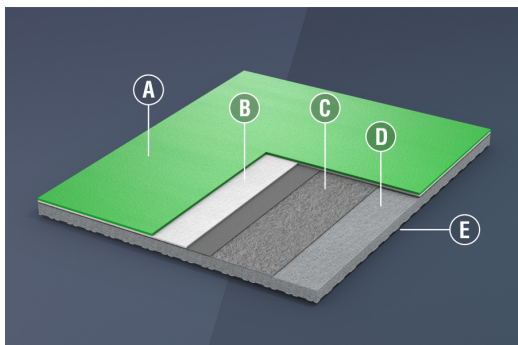

ESTRUCTURA EN VARIAS CAPAS

- A. Capa de vinilo resistente al desgaste de alta densidad
- B. Capa de vinilo resistente a la compresión de alta densidad
- C. Capa de espuma reforzada con fibra
- D. Capa de espuma de doble densidad
- E. Subbase antideslizante

SEGURIDAD BAJO LOS PIES.

Gracias a una subbase elástica de apoyo fabricada de espuma de poliuretano, Vinylsport Performance garantiza una absorción de impactos superior al 25%. Se instala flotante sin necesidad de encolarlo al suelo. El acabado gofrado, opaco y antideslizante hace a este pavimento idóneo para todos los niveles de juego de voleibol. MONDO ofrece una amplia gama de colores de pavimento, incluyendo los colores oficiales de la FIVB.

UN NUEVO PRODUCTO PARA VOLEIBOL.

Diseñado para el voleibol, el pavimento Vinylsport Performance es un producto flotante con acabado en PVC. El diseño de la superficie garantiza el coeficiente de deslizamiento perfecto para los movimientos de los jugadores en voleibol, así como una abrasión mínima en caso de caída. Vinylsport Performance se puede instalar con cinta adhesiva y cordón de soldadura, pero no necesita ser pegado a la subbase inferior, manteniendo igualmente la estabilidad dimensional de la pista.