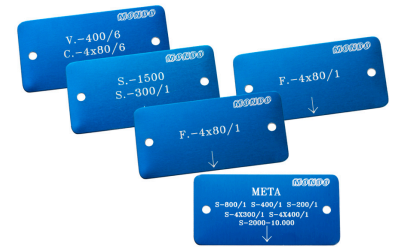

**PLACAS DE SEÑALIZACIÓN AV160**
**DESCRIPCIÓN**

Placas de señalización para los diferentes decalajes, fabricadas en aluminio anodizado en color azul, autoadhesivas y con grabación por sistema láser. Las indicaciones en las placas corresponden a las líneas y marcas pintadas sobre la pista de atletismo.

Las placas deben remacharse al bordillo.

**DIMENSIONES**

**PLACAS DE SEÑALIZACIÓN AV160**
**DATOS GENERALES**

Dimensiones: 80x40x1,3 mm

Peso: 0,01 kg/ud

Cantidad: consultar

**GAMA DE COLORES**

**PRODUCTO EMBALADO**

Dimensiones: 8x4x1 cm

Peso: 0,02 kg

Tipo de embalaje: consultar

Volumen embalado: 32 cm<sup>3</sup>

Cantidad: consultar

## PLACAS DE SEÑALIZACIÓN AV160