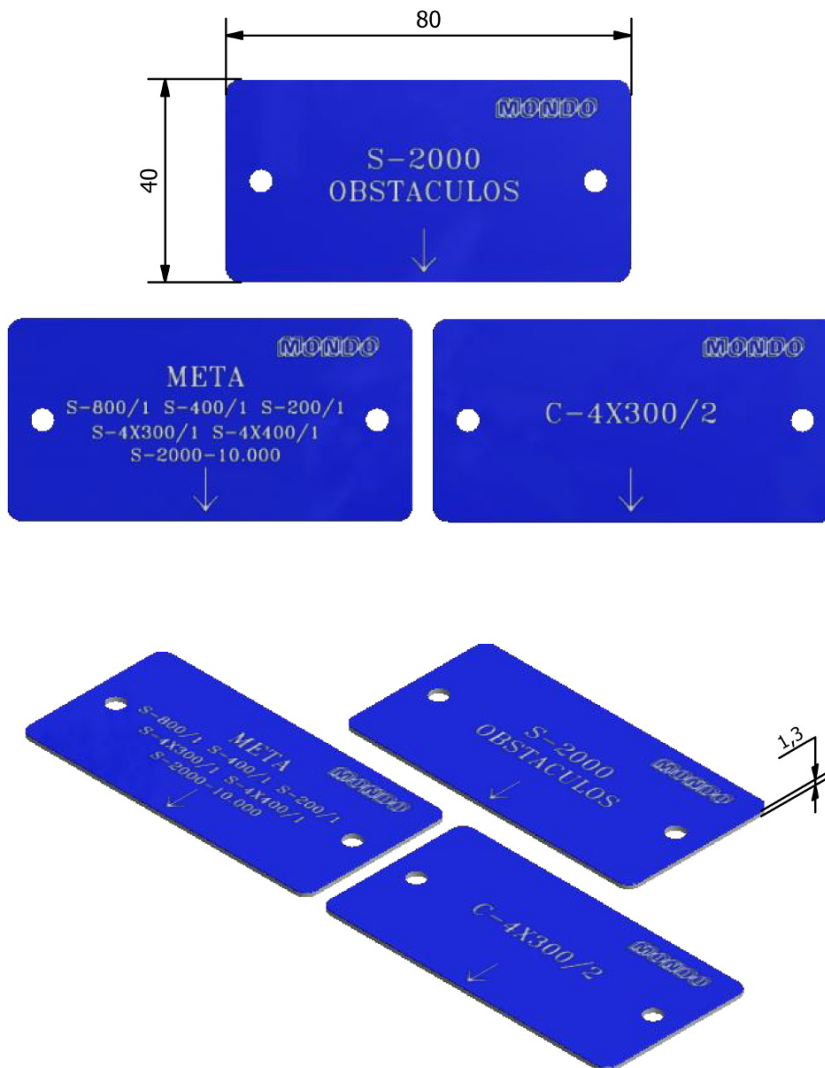

**PLACAS DE SEÑALIZACIÓN AV160**
**DESCRIPCIÓN**

Placas de señalización para los diferentes decalajes, fabricadas en aluminio anodizado en color azul, autoadhesivas y con grabación por sistema láser. Las indicaciones en las placas corresponden a las líneas y marcas pintadas sobre la pista de atletismo.

Las placas deben remacharse al bordillo.

**DIMENSIONES**

**PLACAS DE SEÑALIZACIÓN AV160**
**DATOS GENERALES**

Dimensiones: 80x40x1,3 mm

Peso: 0,01 kg/ud

Cantidad: consultar

**GAMA DE COLORES**

**PRODUCTO EMBALADO**

Dimensiones: 8x4x1 cm

Peso: 0,02 kg

Tipo de embalaje: consultar

Volumen embalado: 32 cm<sup>3</sup>

Cantidad: consultar

## PLACAS DE SEÑALIZACIÓN AV160