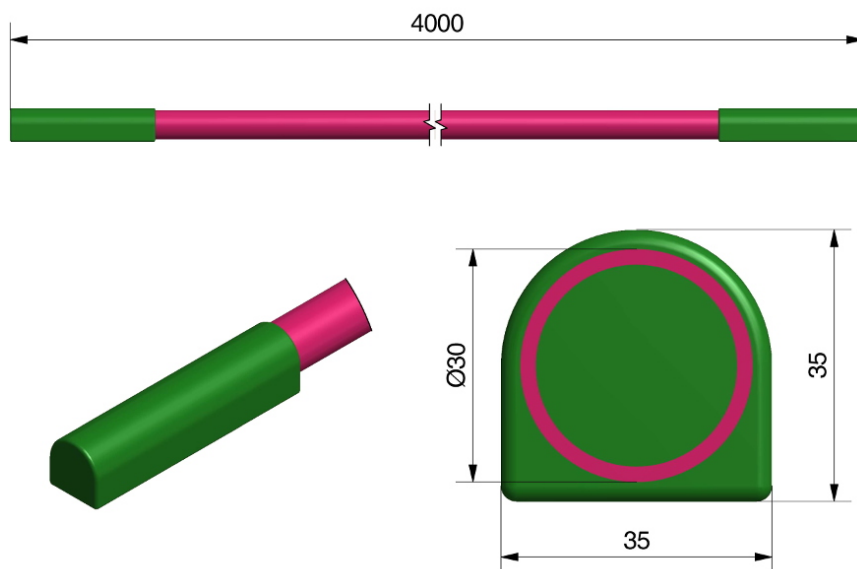

**LISTÓN PARA SALTO DE ALTURA AA405/AA400**
**DESCRIPCIÓN**

Fabricado en resina reforzada con fibra de vidrio y sección circular de 30 mm de diámetro y 4,00 m de longitud, el listón para salto de altura está diseñado y certificado de acuerdo a la normativa de la WA (Federación Internacional de Atletismo).

Dispone de una pieza de plástico redondeada en cada extremo, con una cara plana que sirve de apoyo al listón sobre los soportes del saltómetro.

**DIMENSIONES**

**LISTÓN PARA SALTO DE ALTURA AA405/AA400**
**DATOS GENERALES**

Dimensiones: 4000x35x35 mm  
 Peso: 2 kg  
 Cantidad: 1 ud

**PRODUCTO EMBALADO**

Dimensiones: 405x4x4 cm  
 Peso: 2,1 kg  
 Tipo de embalaje: plástico de burbuja  
 Volumen embalado: 0,007 m<sup>3</sup>  
 Cantidad: 1 ud